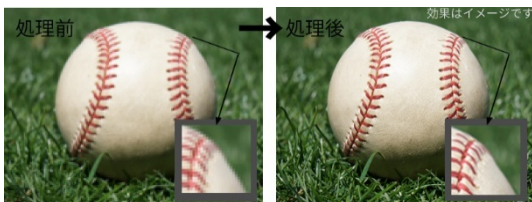

● リアリティ復元アップコンバート

周囲の画素から被写体が本来持っている形状を推測し、滑らかな輪郭を復元。

● アクティブコントラスト プロ

映像シーンの明暗レベルに応じてコントラストを自動調整し、被写体の立体感を復元。

● 3Dノイズリダクション

映像信号の解析から、動的なノイズ低減処理を行い、クリアで自然な映像に復元。

2. スポーツ観戦を臨場感豊かに楽しめる「8Kスポーツビュー」映像モードを新搭載

ご自宅でのスポーツ観戦時におすすめの映像モードを新たに搭載しました。躍動する選手の姿を際立たせ、屋外フィールドの芝生などを明るく色鮮やかに表示。あたかもその場で見ているような感覚でお楽しみいただけます。さらに、スタジアムサラウンド機能を追加することで、映像にあわせて観客の歓声など音の臨場感も高めます。