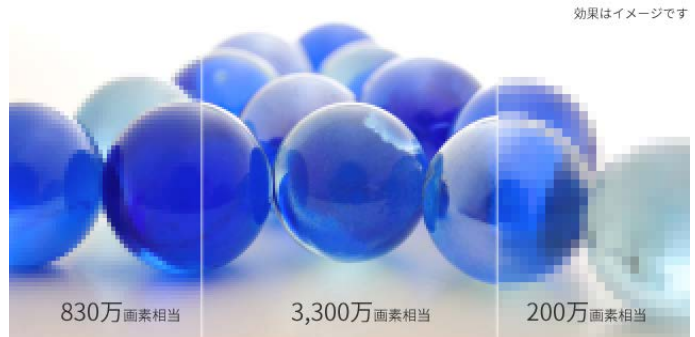

2) 超解像技術で映像を高精細化する新開発の 8K 画像処理エンジン「Medalist Z1」

8K画像処理エンジン「Medalist Z1」を新たに搭載。地上デジタル放送や新4K衛星放送のほか、ネットコンテンツやブルーレイディスクなどの様々な映像を超解像技術で8K情報量へアップコンバートします。圧倒的な情報量により、細部まで滑らかで鮮明な映像をお楽しみいただけます。

● 精細感復元アップコンバート

被写体が本来持っている精細感を推測し、微細情報を補い、8K映像に復元。