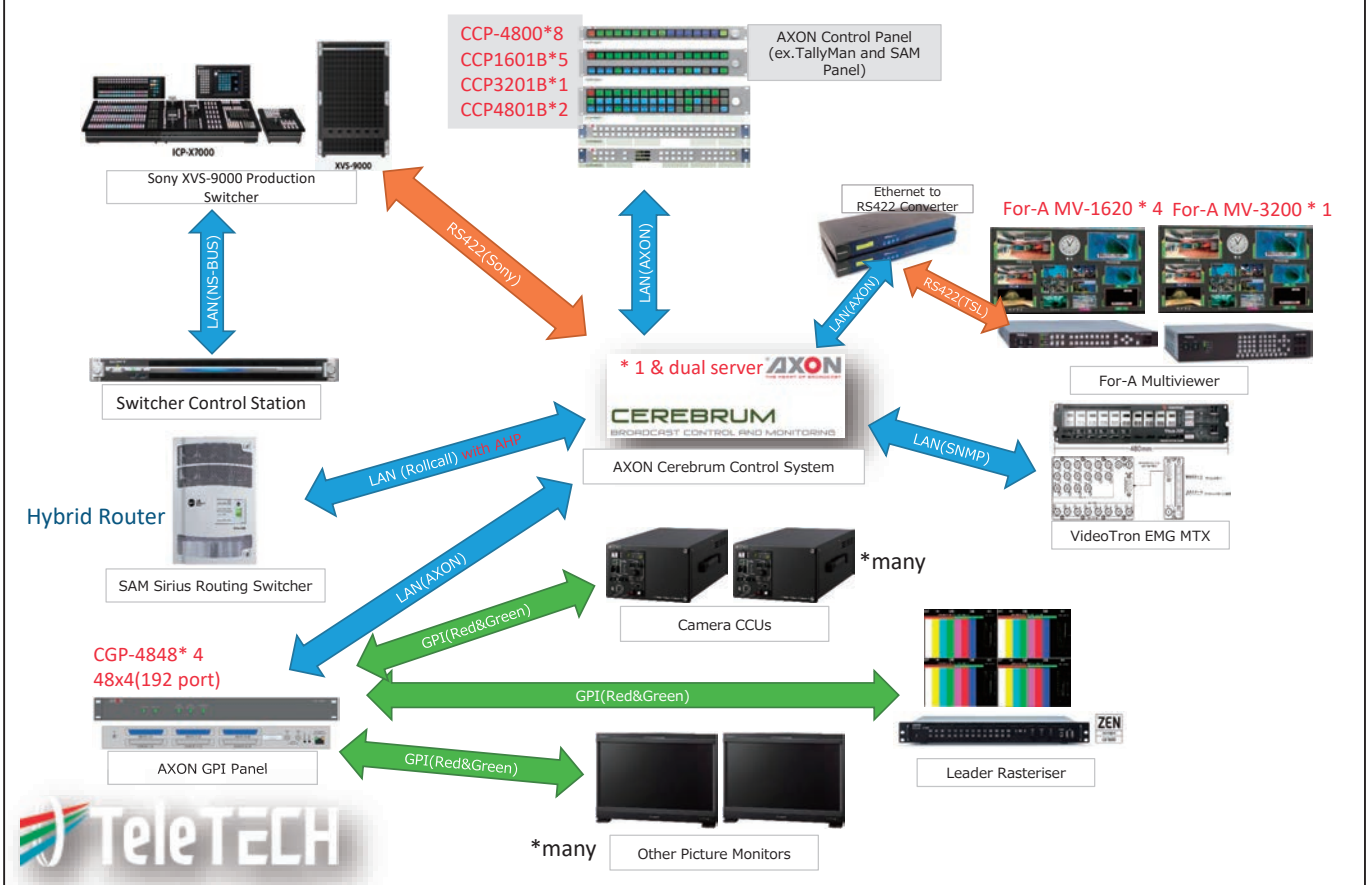

『AXON CEREBRUM CONTROL AND MONITORING SYSTEM』(アクソン社セレブラム)。スイッチャー『SONY XVS-9000』を採用することにより、3G SDI および 12G SDI に対応し入力ボードの追加および変更により IP 化への対応をスムーズに行える様に設計した。

テレテック：4K トレーラー中継車『107号車』運用開始 (High Dynamic Range/ Hybrid Log Gamma 対応)

株式会社テレテック（本社：東京都港区芝公園、代表取締役社長 小嶋昭男）は、トレーラー中継車『107号車』をフル4Kトレーラー中継車に改修し5月下旬より運用を開始した。

107号車は4K/60Pに対応している国内唯一のダブルエキスパンド大型トレーラーで、2018年に音声コンソールCALREC社のARTEMIS light (40フェーダー)を導入した。

同社ではこの他に保有している106(4K対応)、108(4K対応)、109、110、901(SNG対応)のトータル6台の中継車の他、インターネット対応配信システムを保有しインターネットTV等のLIVE配信にも積極的に取り組んでいる。

アクソン社セレブラムは、スイッチャー機材・ルーター機材等の制御および監視を行い、複雑なワークフローを管理運用する。

TeleTECH OB VAN System Concept

4K トレーラー中継車「107号車」セレブラムシステムの概要

セレブラム、ソフトウェアパネル(マルチビューワー)

セレブラム、ソフトウェアパネル(ルーティング)

セレブラム、ソフトウェアパネル (IO ネーム)

納入後の AXON エンジニアによるビルドアップ作業。

スポーツプロダクションHDビデオサーバ
[EVS XT4K]

お話を伺った、(株)テレテック 技術営業本部長 兼 システム部長 保坂雅一氏 (向かって左)、システム部課長 平井明弘氏

4K トレーラー中継車「107号車」外観

4K モニターは、ソニー プラビア 42 型 2 式、マシン室のマスターモニターは、31 型 2 式

4Kの対応は、3G SDI フォーマットを採用し、SDI Router『Sirius 830 (Grass Valley)』にて外部からの 12G SDI 入力および外部への 12G SDI 出力に対応している。