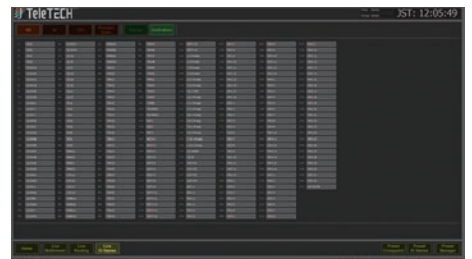

アクソン社セレブラムは、スイッチャー機材・ルーター機材等の制御および監視を行い、複雑なワークフローを管理運用する。

TeleTECH OB VAN System Concept

4K トレーラー中継車「107号車」セレブラムシステムの概要

セレブラム、ソフトウェアパネル(マルチビューワー)

セレブラム、ソフトウェアパネル(ルーティング)

セレブラム、ソフトウェアパネル (IO ネーム)

納入後の AXON エンジニアによるビルドアップ作業。