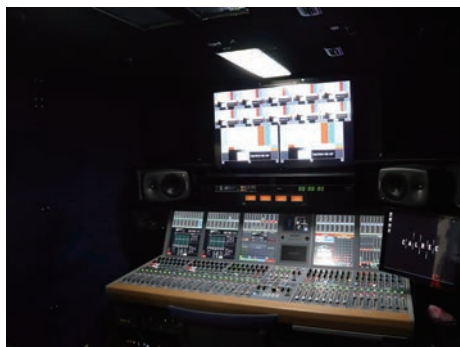

セレブラムは、スイッチャー機材・ルーター機材等の制御および監視を行い、複雑

なワークフローを管理運用する。

スイッチャー『SONY XVS-9000』を採用することにより、3G SDI および 12G SDI に対応し入力ボードの追加および変更により IP 化への対応をスムーズに行える様に設計した。

2018年に導入された、音声コンソール
CALREC社のARTEMIS 40 フェーダー

セレブラムのサーバー