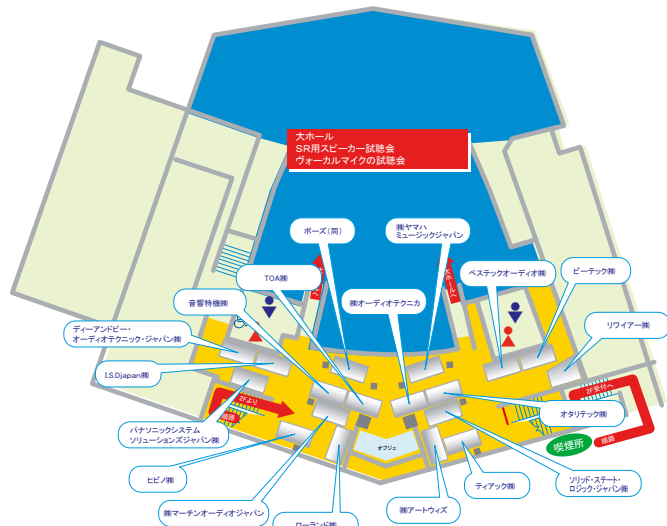

ディー&ビー・オーディオテクニク・ジャパン(株)▶T10x3, B4-SUBx1, MAX2x1, D80x1, D20x1, V7P cut x1
《大型スピーカー試聴 Y8x6, Y12x2, V-SUBx4, M4x2, D80x3/小型ス

SR用スピーカーやヴォーカルマイクの試聴会を行った大ホール

各社のブースでの展示コーナー

会場1階 音響機器部門間取図

会場2階 音響機器部門間取図

ピーカー試聴 T10, B4-SUB, D80》