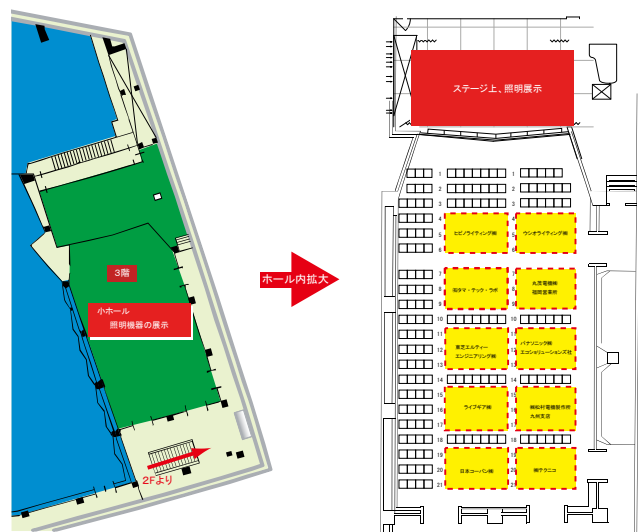

マス工房▶マイクアンプ, ヘッドフォンアンプ, 音声分配器, ヘッドホン, ダイレクトボックス, マイク その他《ヴォーカルマイク試聴 model359-HB》

(株)ヤマハミュージックジャパン▶PM7, QL1, Rio3224-D2, DZR, CZR, PX, VXL《大型スピーカー試聴 GEOM10, MSUB15, LS18, NXAMP 4x2mk2/小型スピーカー試聴 VXL1B-24, CXS15-XLF》

リワイアー(株)▶AVID : S6L/WAVETOOL

/ADAMSON : S7/SOUNDTOOLS : LAN CABLES 《大型スピーカー試聴 ADAMSON S7/小型スピーカー試聴 ADAMSON IS10P》

ローランド(株)▶M-5000, M-5000C, S-2416, M-48, V-02HD, XS-42H, VP-42H《ヴォーカルマイク試聴 ASTON ORIGIN, ASTON SPIRIT》

【照明機器部門】

ウシオライティング(株)▶LEDムービングライトDTS SYNERGY 5/LEDピンスポット Sai/コンソール

(有)タマ・テック・ラボ▶Grandma3フルサイズ&ライトdot2コンソール/タマテックラボDMX製品

(株)テクニコ▶LEDスポットライト(小) 3色温度×3種レンズ×2ボディカラー=18台/LEDスポットライト(中)/3色温度×3種レンズ×2ボディカラー=18台/簡易調光ユニット×3台

東芝エルティエエンジニアリング(株)九州営業所▶LEDスポット2機種/シアターダウンライト

日本コーバン(株)▶カラーソースポット/カラードースパー/カラーソースリニア/カラーソースCYC/カラーソースコンソール/ソースフォーLEDシリーズ2ラスター/イメージスポット

パナソニック(株)エコソリューションズ社▶6型スポットライト 平凸, フレネル/8型スポットライト 平凸, フレネル/調光卓/客席用0-100%調光ダウンライト/カラーボーダーライト

ヒビノライティング(株)▶AVOLITES 各種LEDムービングライト AYRTON 各種

(株)松村電機製作所九州支店▶LEDピンスポット/カラーミックスフラッドライト/PCカラーコントロール他

丸茂電機(株)福岡営業所▶LEDスポット/LEDスポットライト(500W相当) LSF-605-WW/LEDスポットライト(1000W相当) LSF-805-WW/LEDホリゾンライト LEF2-6MH-6CB/LEDフラッドライト LEF2-4M-WW/調光操作卓ブルーチェ2

ライブギア(株)▶LIVEGEAR LED(LiZ-C, LiZ-W, LiX4, LiX2), LED PINスポット LUXA, 水性スモークマシンBRAX T2 (旧名 : LFAT2), DEFENDER OFFICE

会場3階 照明機器部門間取図