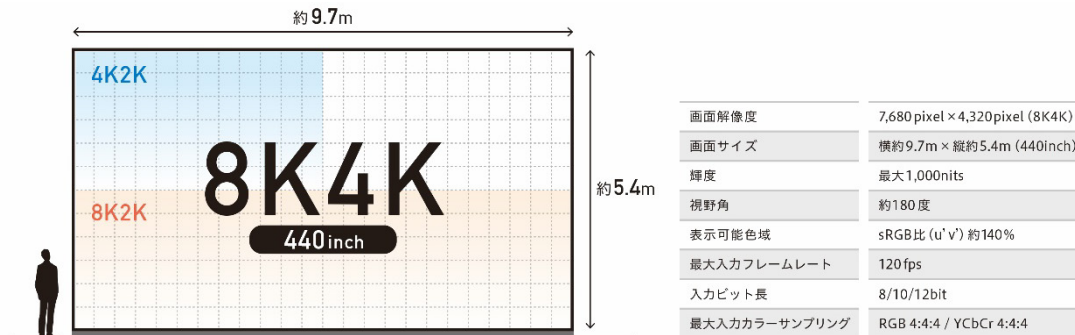

Crystal LED ディスプレイシステム概要

www.sony.jp/crystal-led

本件に関するお問い合わせは、
各営業担当または下記事務局までお願いいたします。

— 事務局 —

ソニーPCL株式会社 リアルビューイング推進室

電話：03-5792-9423 / E-mail：realviewing@sonypcl.jp

〒141-0021 東京都品川区上大崎 2-13-17 目黒東急ビル