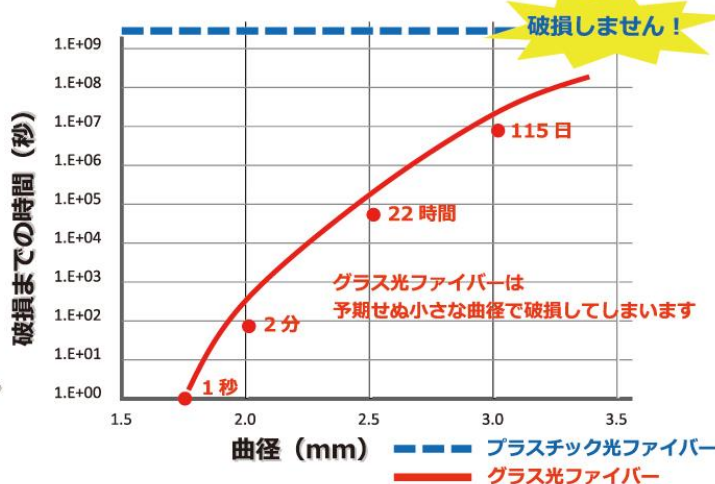

※画像は POF の特性を示すもので実際の使用環境では推奨致しません。

プラスチック光ファイバ (POF) ケーブルは曲げても安全です!

※FONTEX technical data より
抜粋・翻訳

◆最大18Gbps対応 4K60p 4:4:4までの信号を伝送可能・HDRにも対応

18Gbps フルスペック対応プラスチック光ファイバ HDMI ケーブル シリーズ(型番:AHT-xxB)は、HDMI2.0a 規格に準拠しており最大 4K60p 4:4:4 8bit までの伝送が可能で、HDR や CEC にも対応しております。