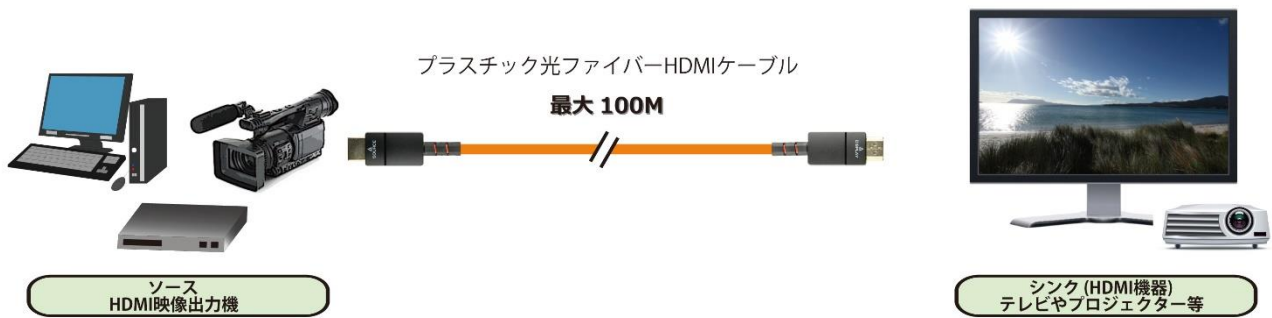

4 K @ 30 映像

4 K @ 60 映像

情報量の多い4K映像を1秒間に60コマ伝送可能
より滑らかな映像表示に対応します

通常出力時

HDR 出力時

◆最長100m HDMI伝送可能

10.2Gbps対応プラスチック光ファイバHDMIケーブル シリーズ(型番:AHO-xxN)は、最長100mまでHDMI信号をUSB給電なしで伝送可能です。

◆ノイズフリー